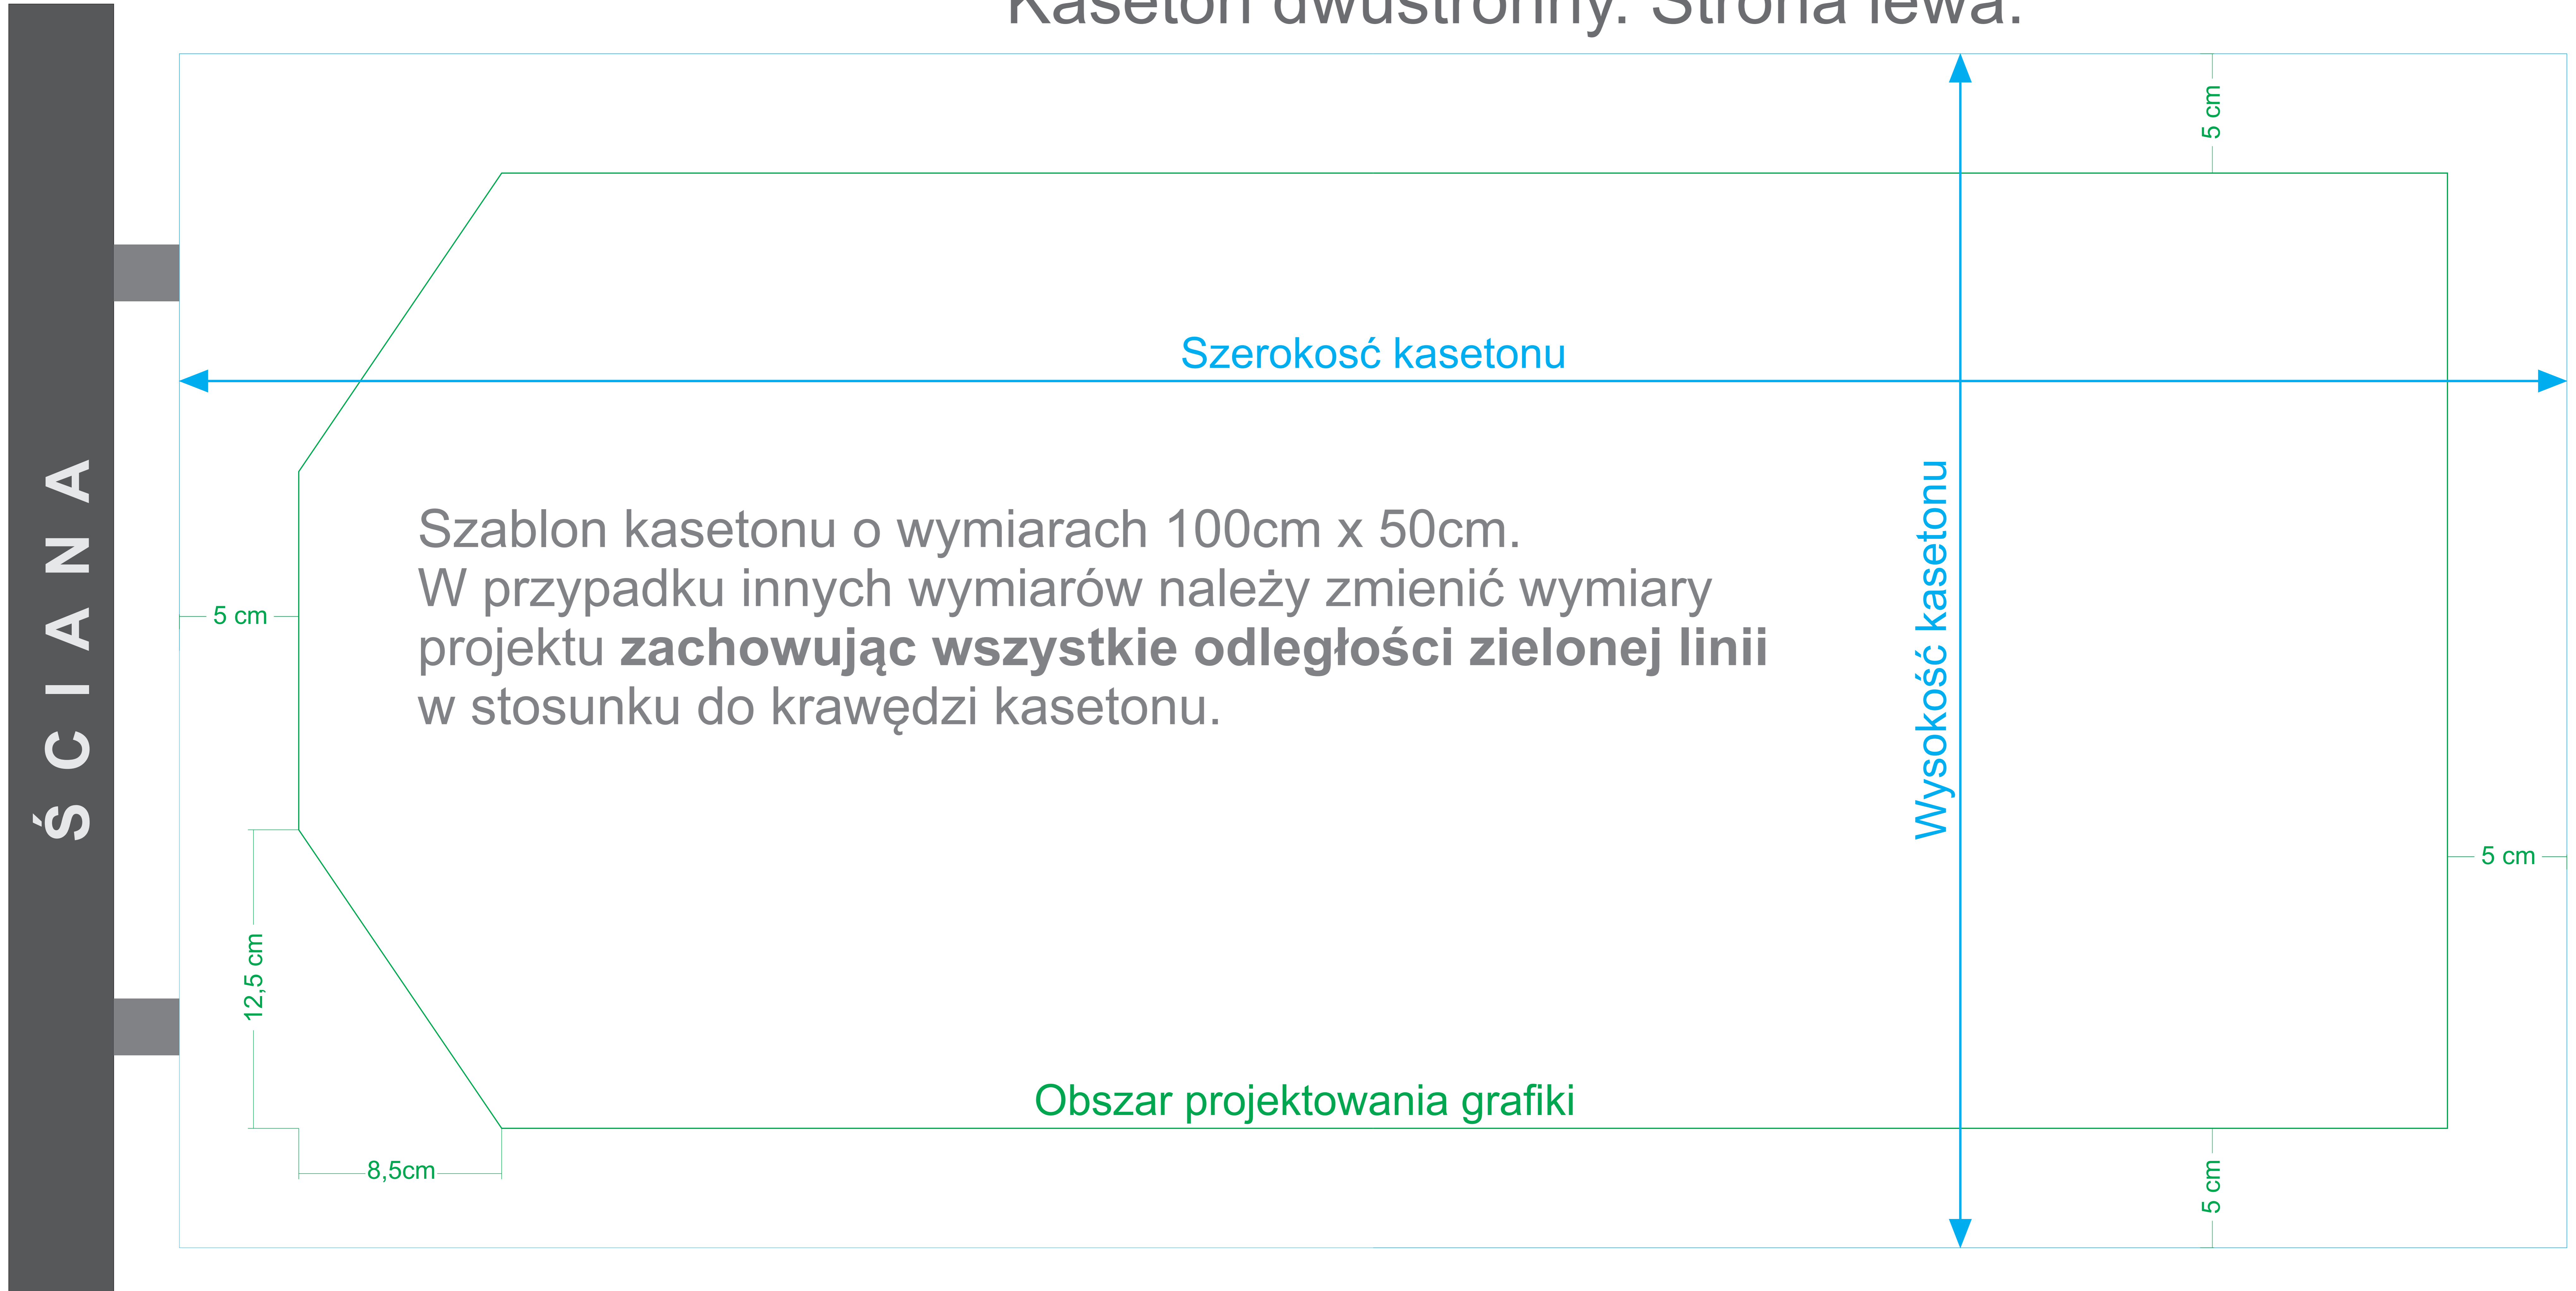

Kaseton dwustronny. Strona lewa.

Kaseton dwustronny. Strona prawa.

Szablon prawej strony kasetonu jest lustrzanym odbiciem szablonu lewej strony.

Szerokość kasetonu

Wysokość kasetonu

Obszar projektowania grafiki

ŚCIANA