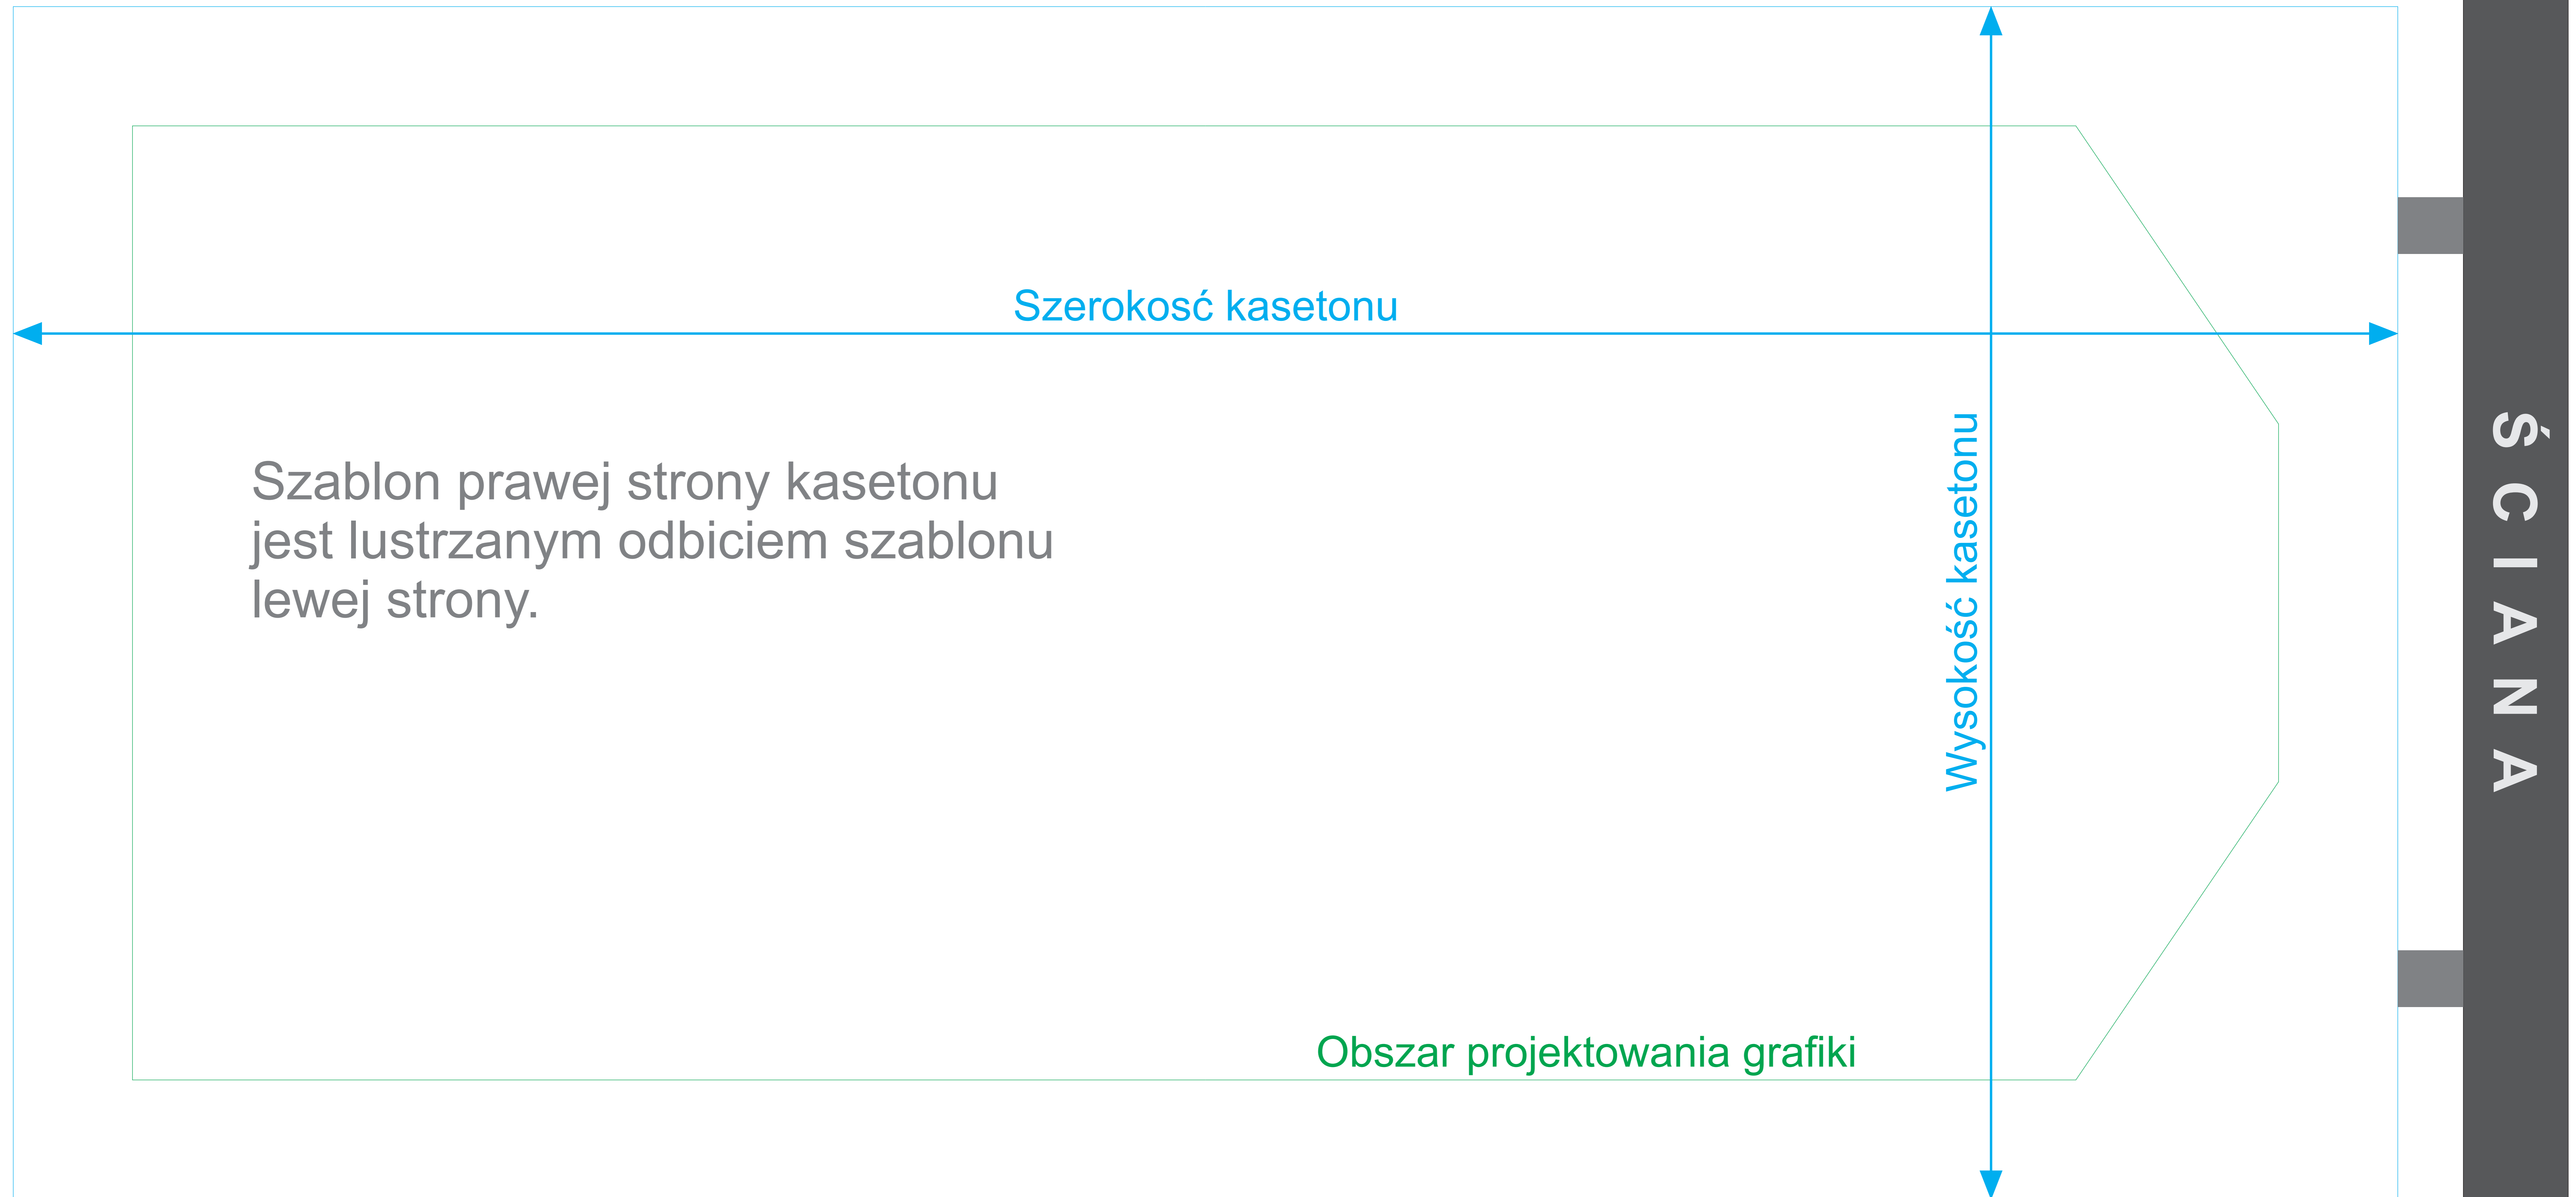

Kaseton dwustronny. Strona lewa.

Kaseton dwustronny. Strona prawa.

Szablon prawej strony kasetonu jest lustrzanym odbiciem szablonu lewej strony.

Szerokość kasetonu

Wysokość kasetonu

Obszar projektowania grafiki

ŚCIANA